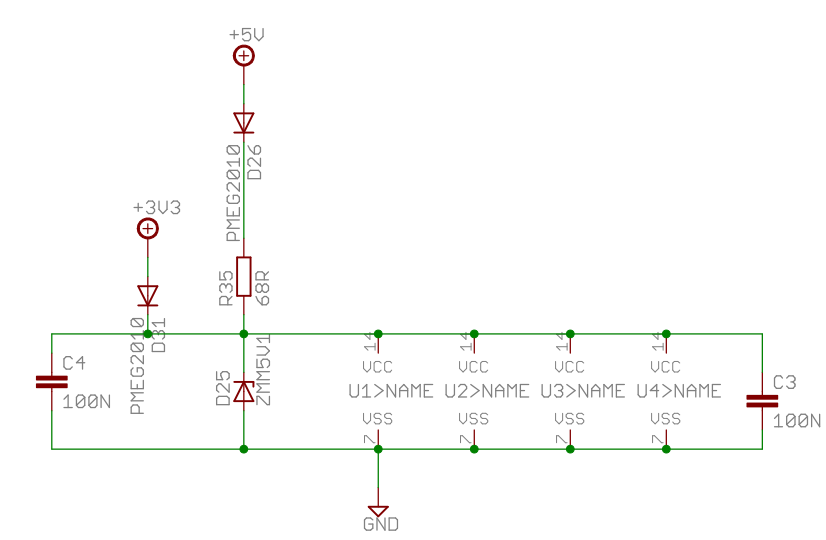

TITLE: vsl-dual-rev0	
Document Number:	REV:
Date: 01.10.2013 09:04:34	Sheet: 1/2

TITLE: vs1-dual-rev0

Document Number: REV:

Date: 01.10.2013 09:04:34 Sheet: 2/2