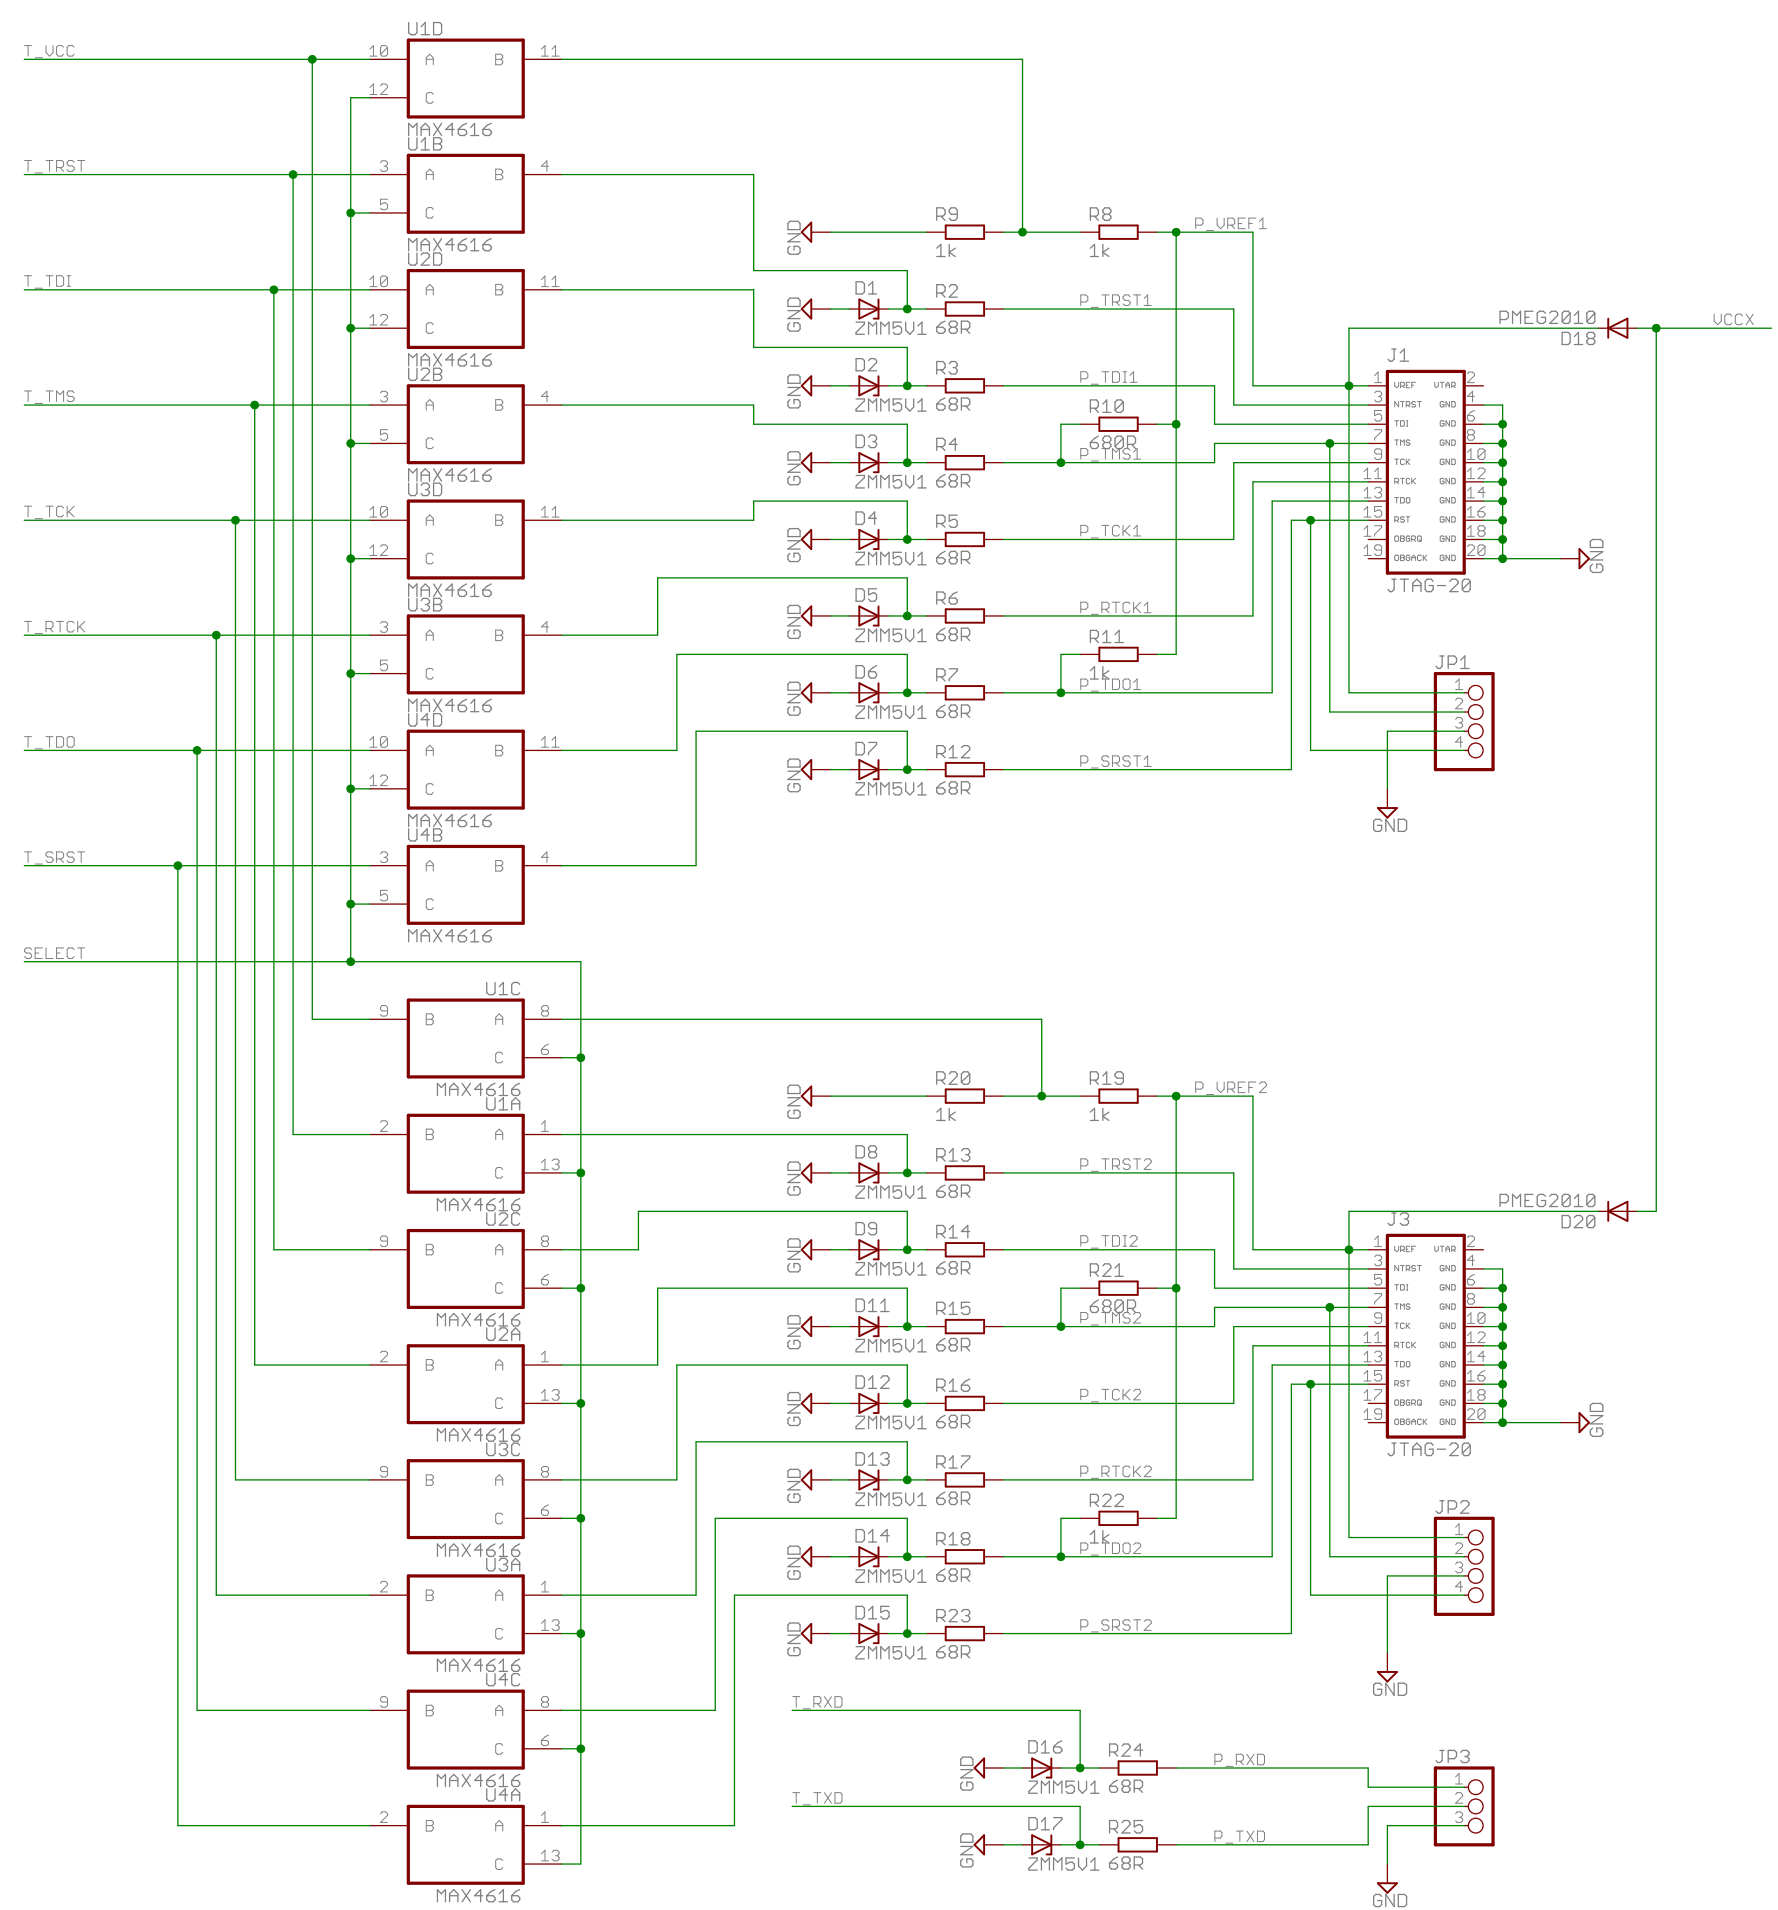

TITLE: vsl-dual-rev0	
Document Number:	REV:
Date: 01.10.2013 09:04:34	Sheet: 1/2

TITLE: vs1-dual-rev0

Document Number: REV:

Date: 01.10.2013 09:04:34 Sheet: 2/2